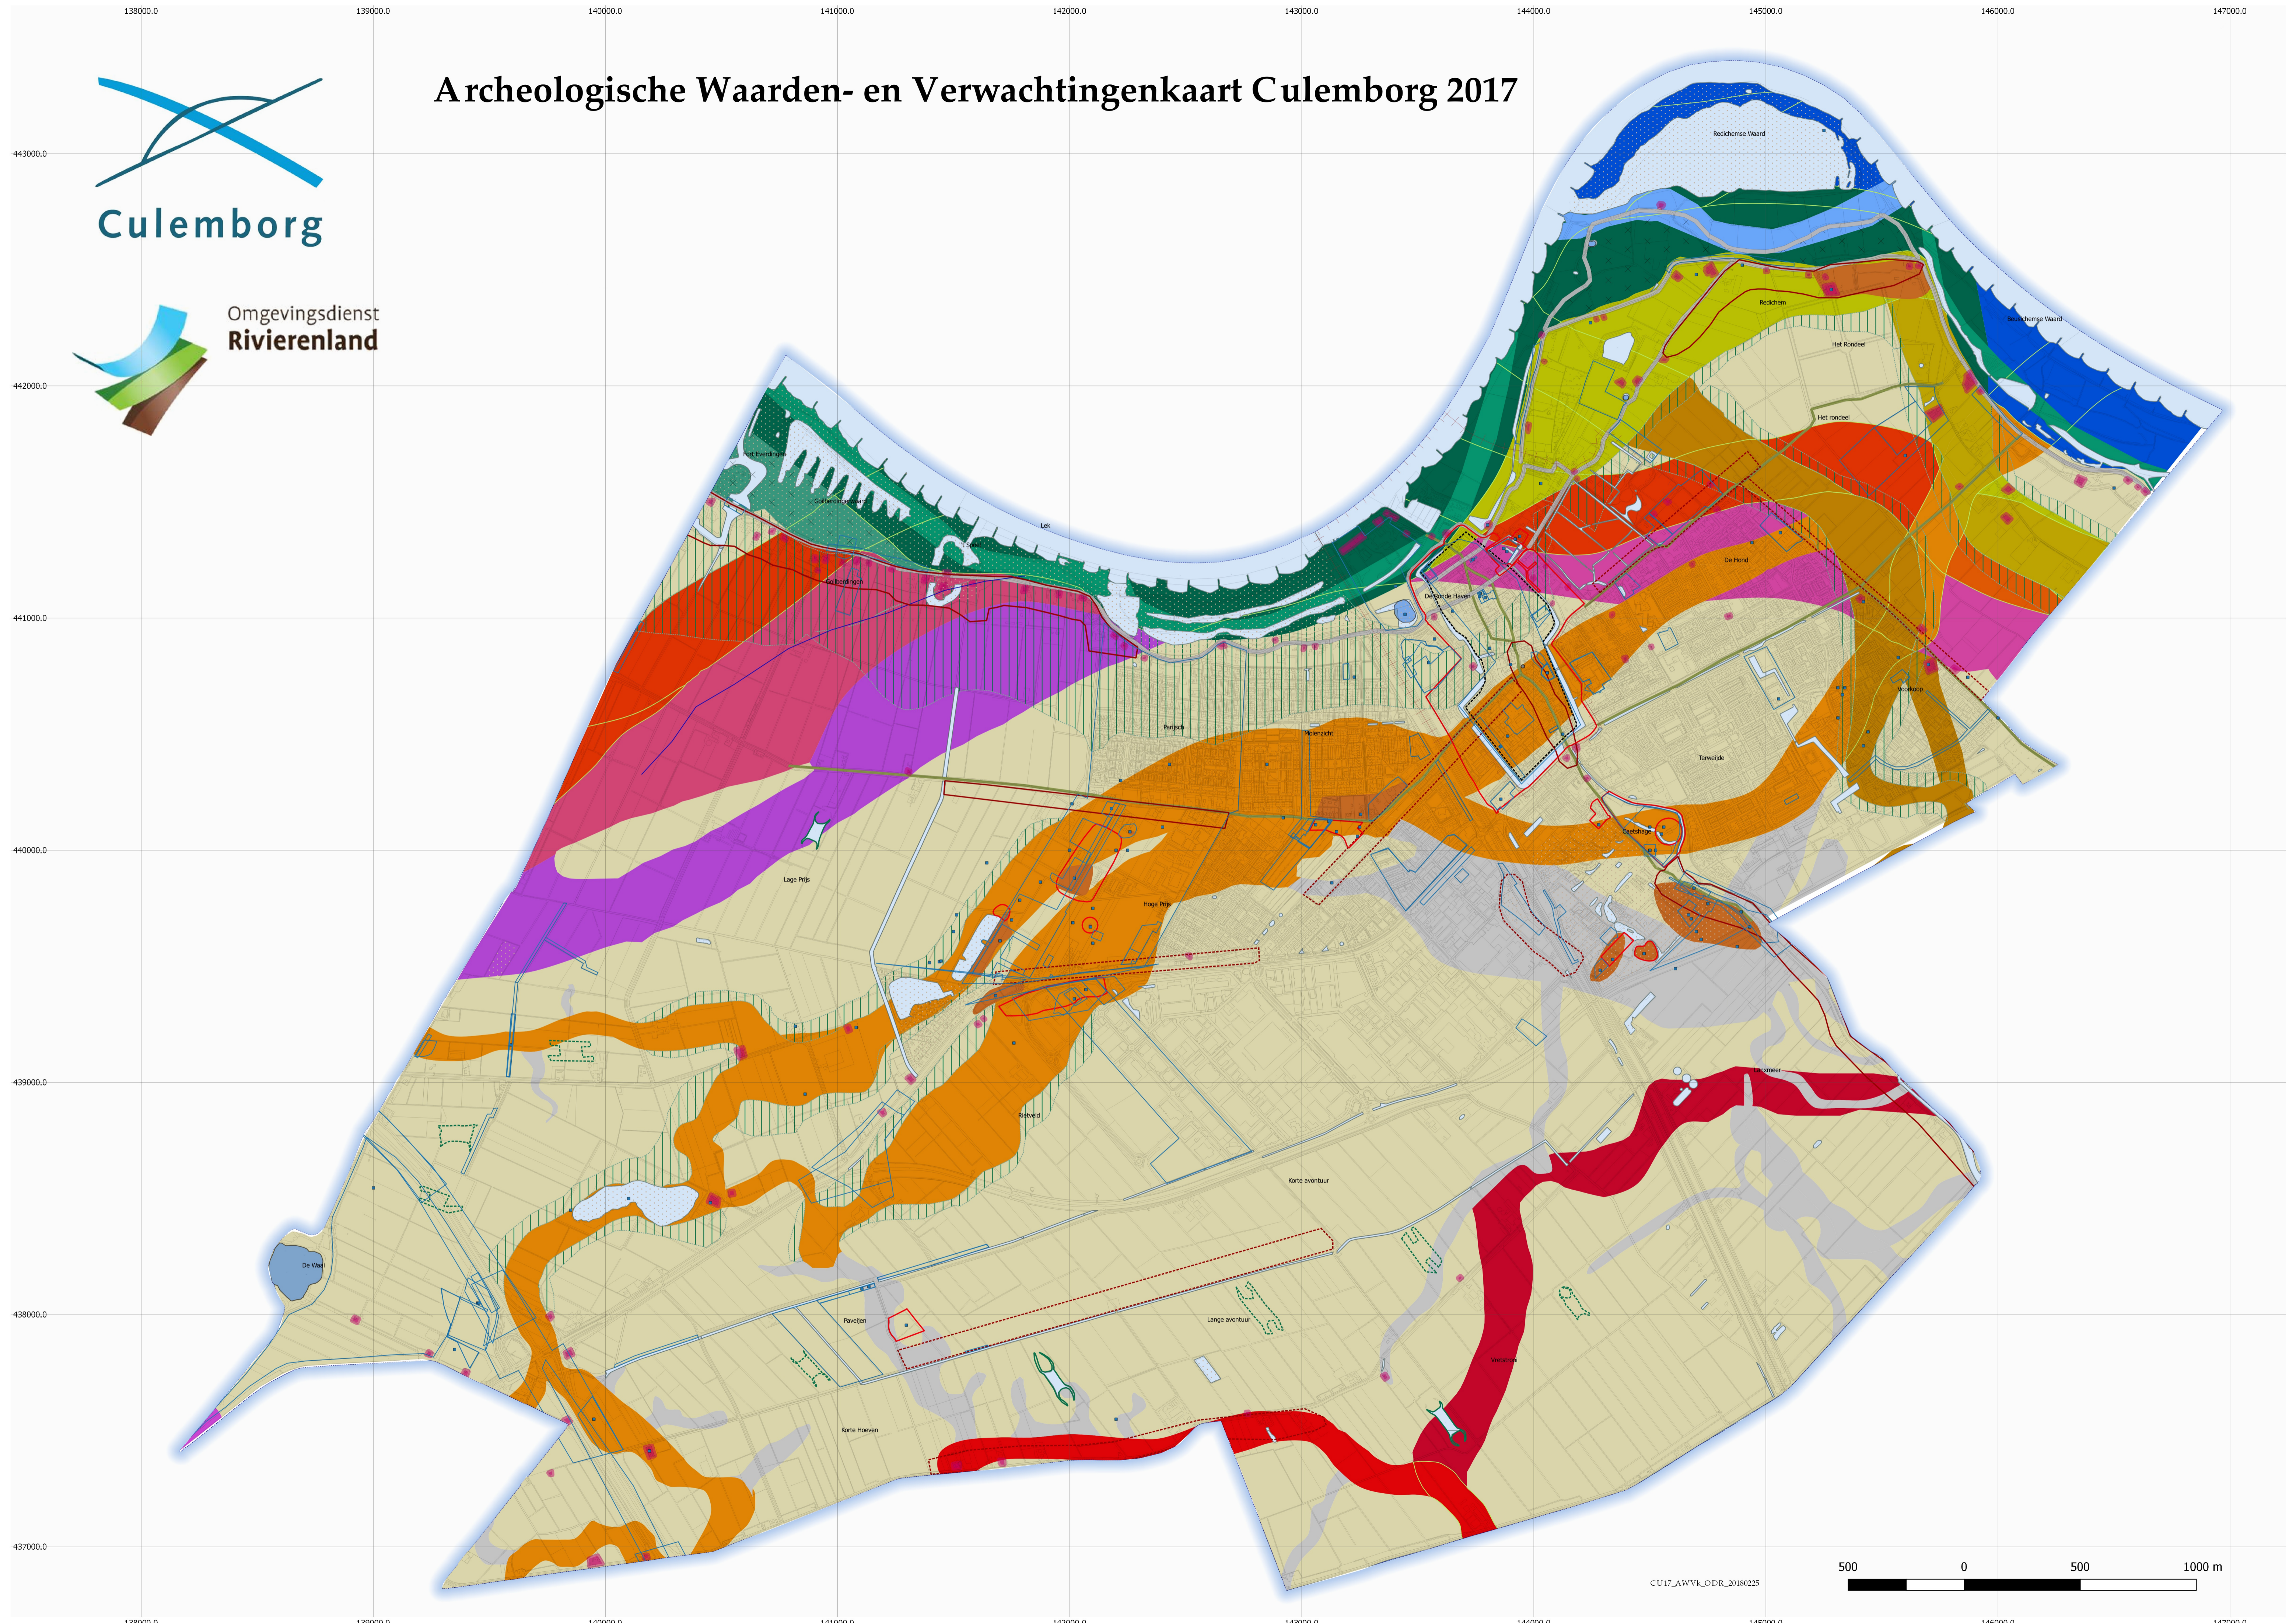

Archeologische Waarden- en Verwachtingenkaart Culemborg 2017

CU17_AWVK_ODR_20180225