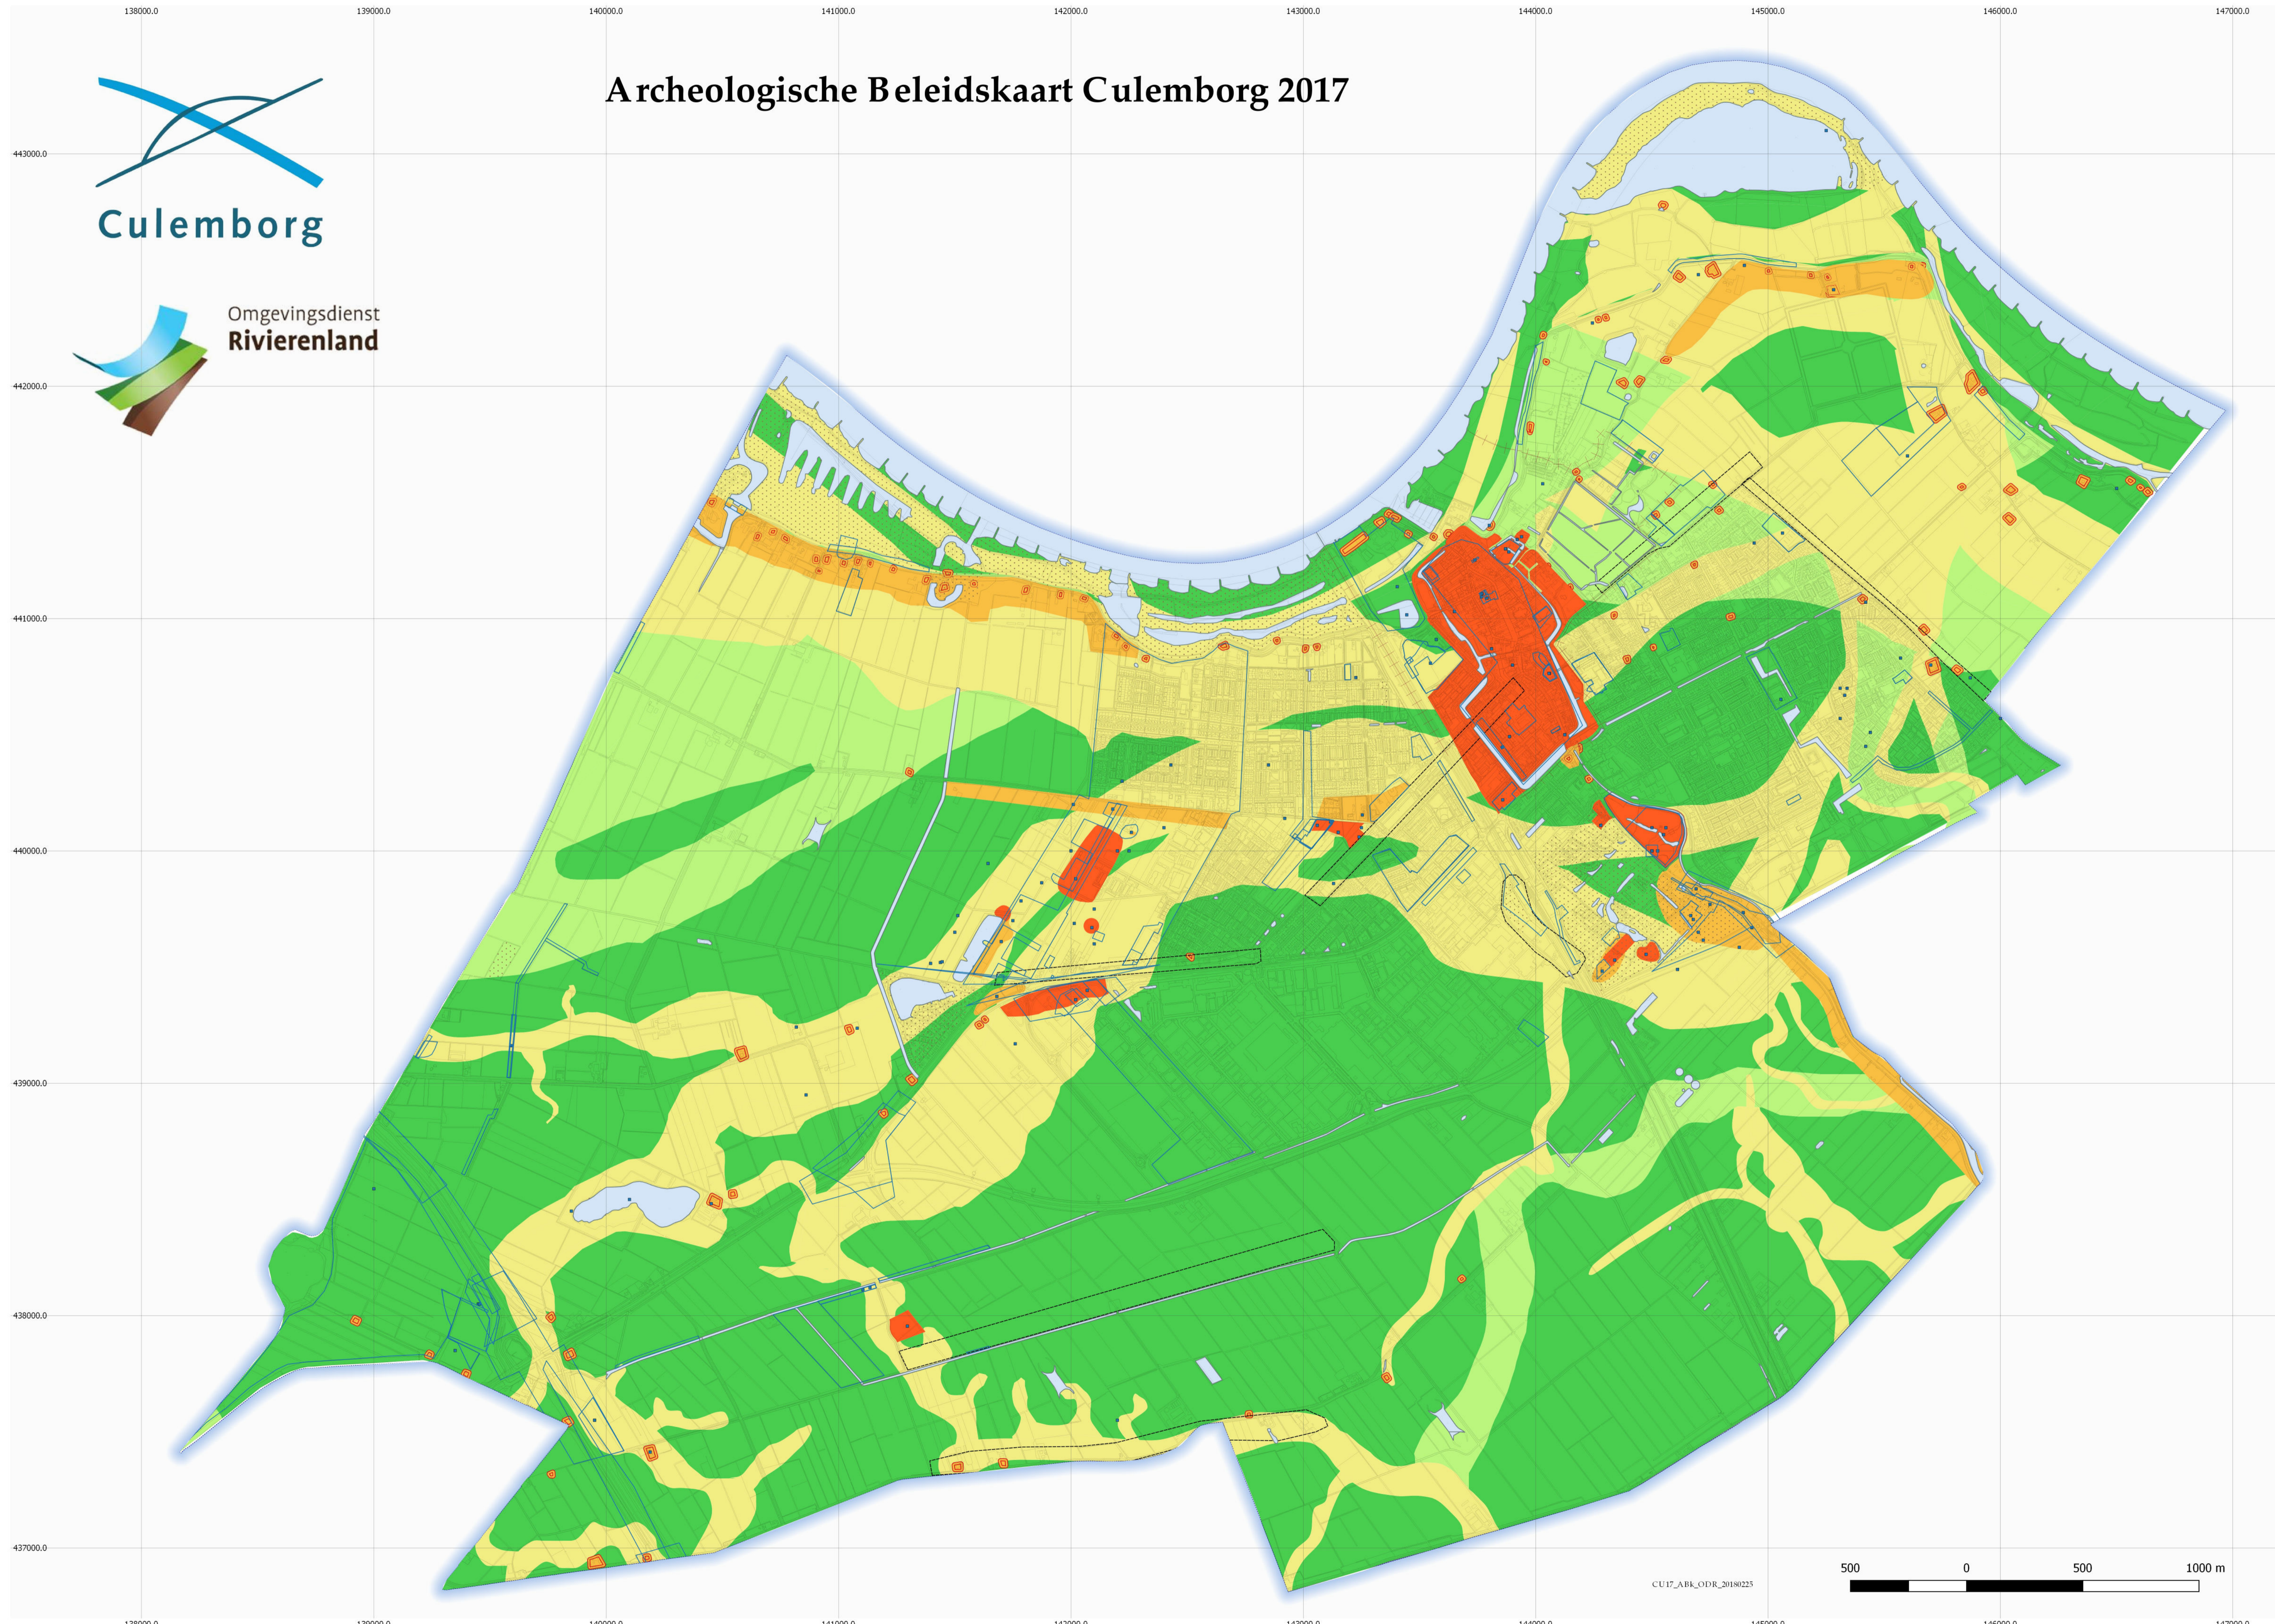

# Archeologische Beleidskaart Culemborg 2017

Culemborg

Omgevingsdienst  
Rivierenland

CU17\_ABR\_ODR\_20180225